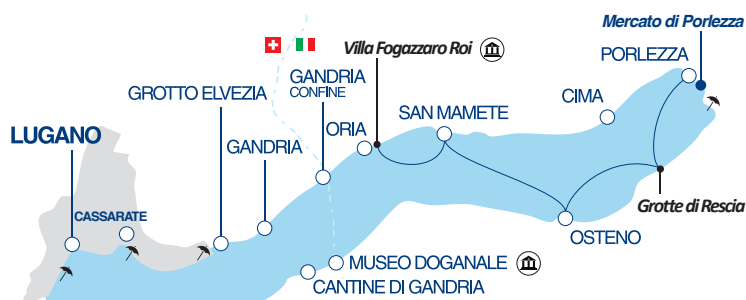

# PORLEZZA TOUR

TUTTE LE DOMENICHE  
DAL 19.06.2022 AL 21.08.2022\*

Adulti / Erwachsene /  
Adultes / Adults

 → CHF 18.00

 ↔ CHF 18.00

Bambini / Kinder /  
Enfants / Kids

 → CHF 9.00

 ↔ CHF 9.00

## ORARIO BATTELLI:

			
Porlezza	10:00	12:00	14:00
Grotte di Rescia	10:15	12:15	
Osteno	10:25	12:25	
San Mamete	10:40	12:40	14:20
Villa Fogazzaro	10:50	12:50	14:30
Villa Fogazzaro	10:55	12:55	15:05
San Mamete	11:05	13:05	15:15
Osteno	11:20	13:20	15:30
Grotte di rescia	11:30	13:30	15:40
Porlezza	11:45	13:45	15:55

Orario  
Porlezza Tour